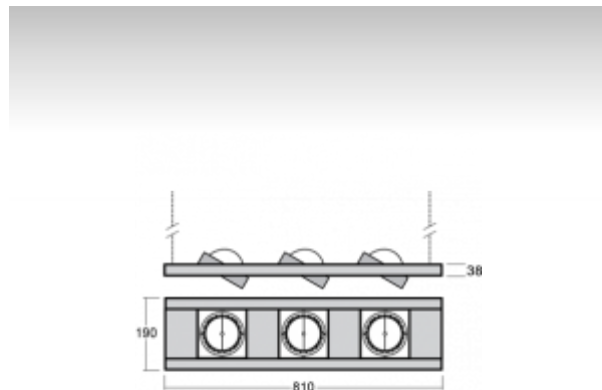

MOZA

24-501N-3070E, W Светильник подвесные