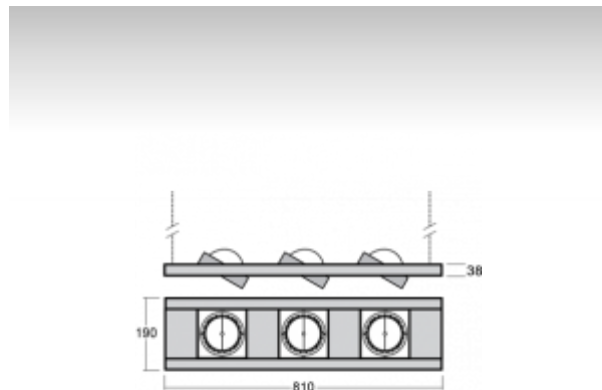

MOZA

24-501N-3070E, S Светильник подвесные