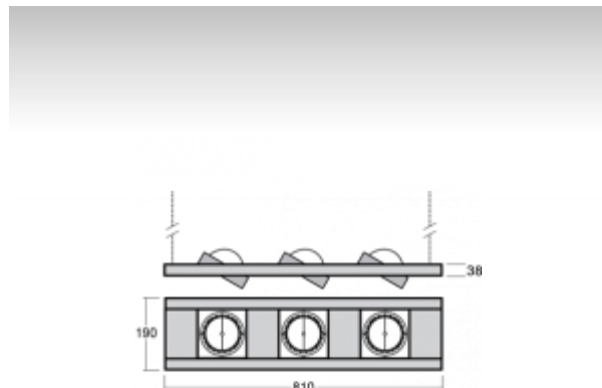

MOZA

24-501N-3070E, B Светильник подвесные