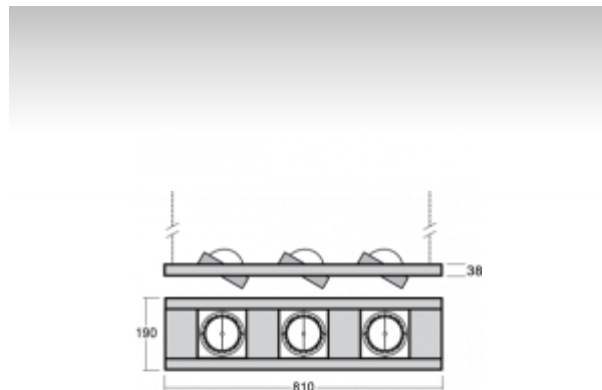

MOZA

24-501N-3035E, W Светильник подвесные