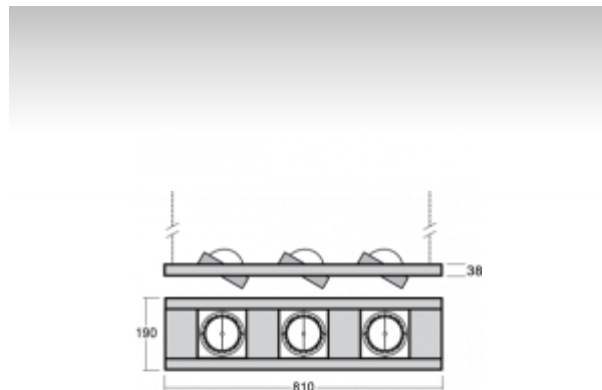

MOZA

24-501N-3035E, S Светильник подвесные