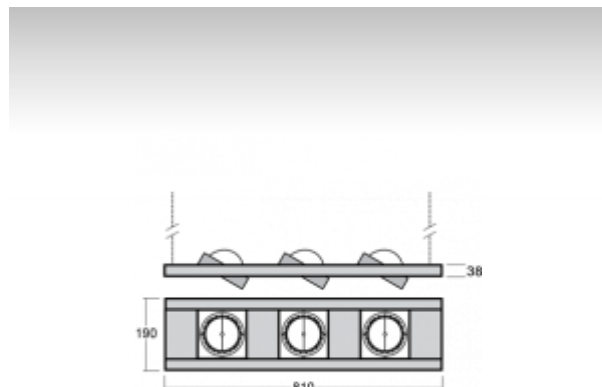

MOZA

24-501N-3035E, B