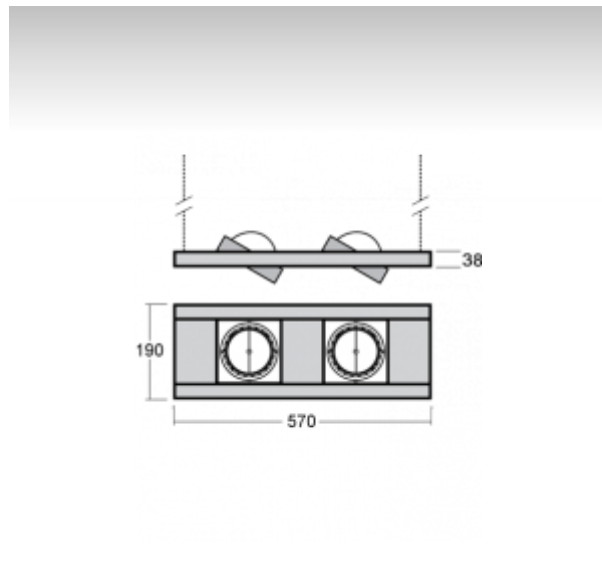

MOZA

24-501N-2070E, B Светильник подвесные