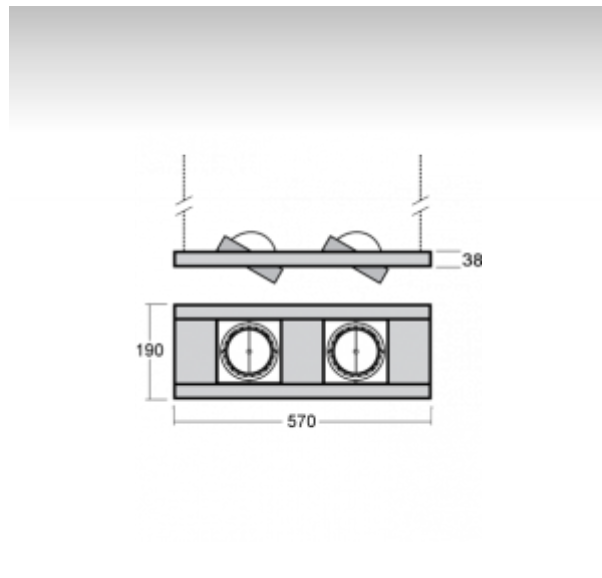

MOZA

24-501N-2035E, W Светильник подвесные