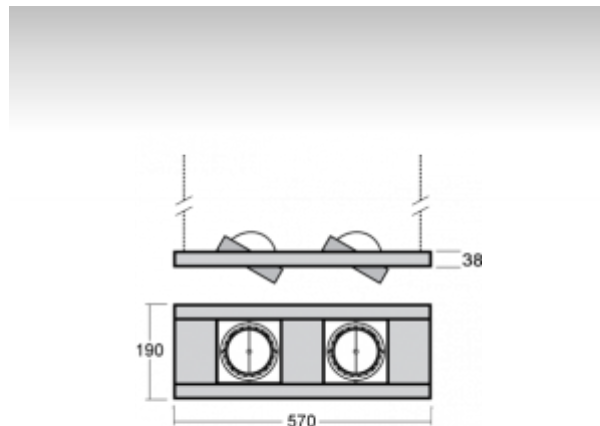

MOZA

24-501N-2035E, B Светильник