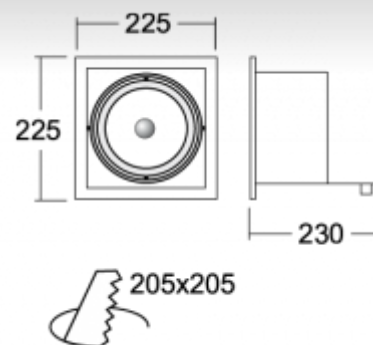

BONDI

23-023S-1, S Светильник встраиваемые