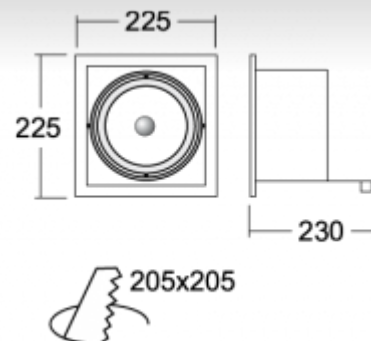

BONDI

23-023F-1, W