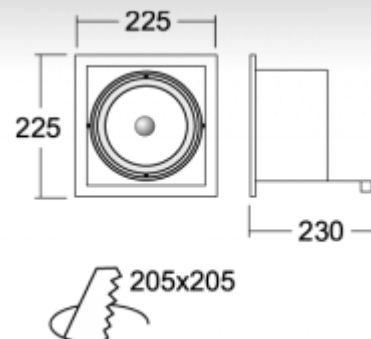

BONDI

23-023F-1, S