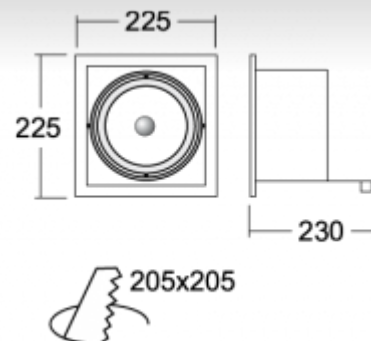

BONDI

23-023F-1, E