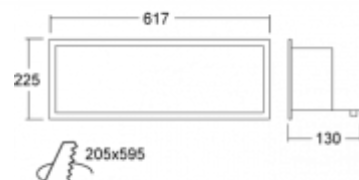

BONDI

23-015G-1055E, W Светильник встраиваемые