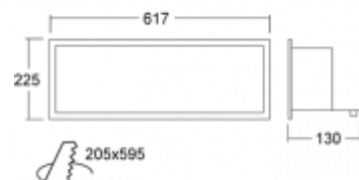

BONDI

23-015G-1055E, S Светильник встраиваемые