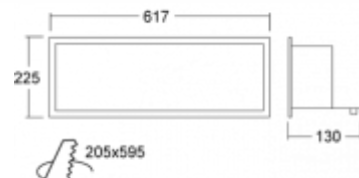

BONDI

23-015G-1055E, E Светильник встраиваемые