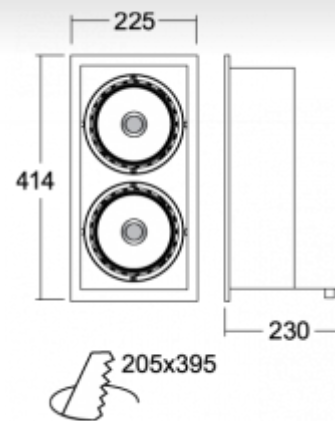

BONDI

23-011N-2, W Светильник встраиваемые