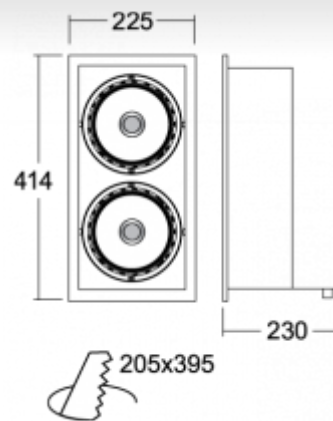

BONDI

23-011N-2, S Светильник встраиваемые