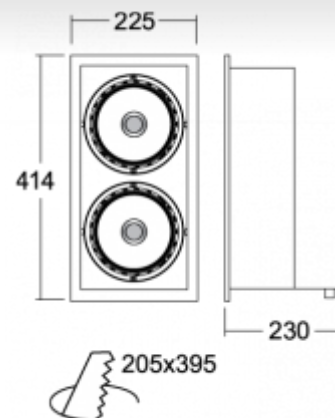

BONDI

23-011N-2, E Светильник встраиваемые