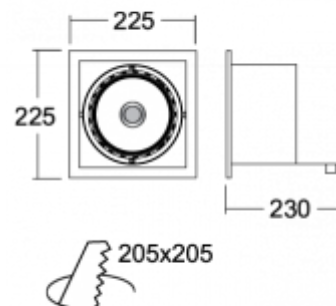

BONDI

23-011N-1, W Светильник встраиваемые