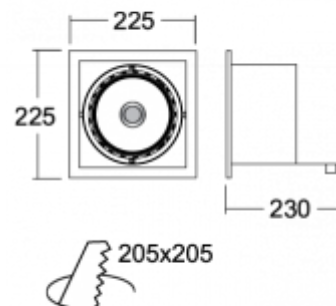

BONDI

23-011N-1, S Светильник встраиваемые