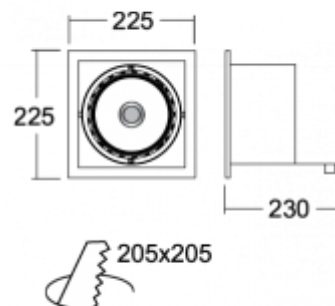

BONDI

23-011N-1, E Светильник встраиваемые