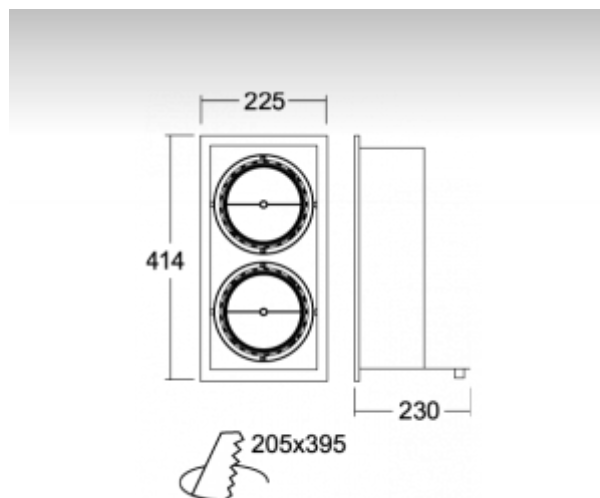

BONDI

23-010N-2100L, W Светильник встраиваемые