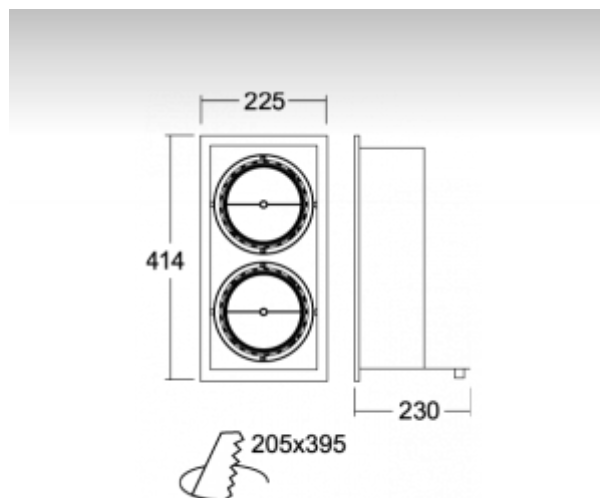

BONDI

23-010N-2100L, S Светильник встраиваемые