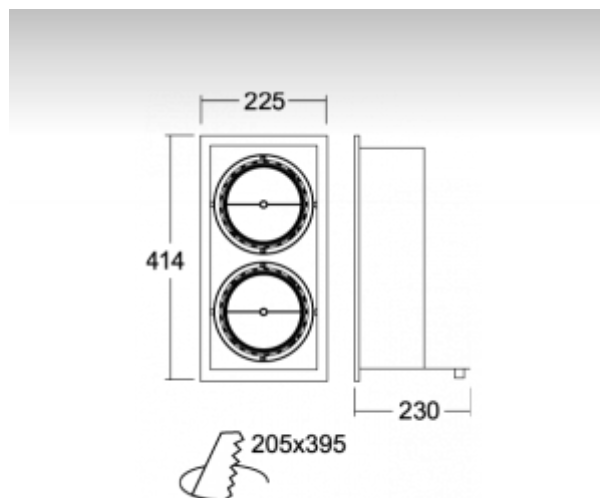

BONDI

23-010N-2100L, E Светильник встраиваемые