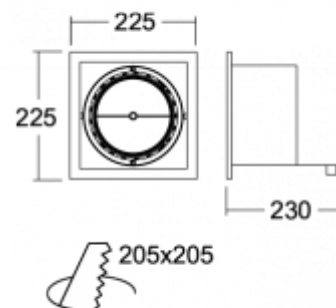

BONDI

23-010N-1100L, W Светильник встраиваемые