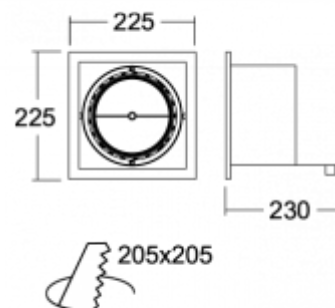

BONDI

23-010N-1100L, S Светильник встраиваемые