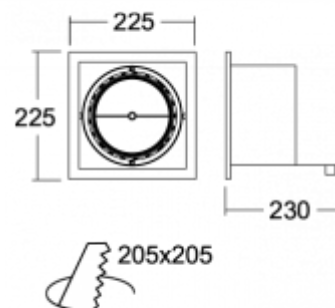

BONDI

23-010N-1100L, E Светильник встраиваемые