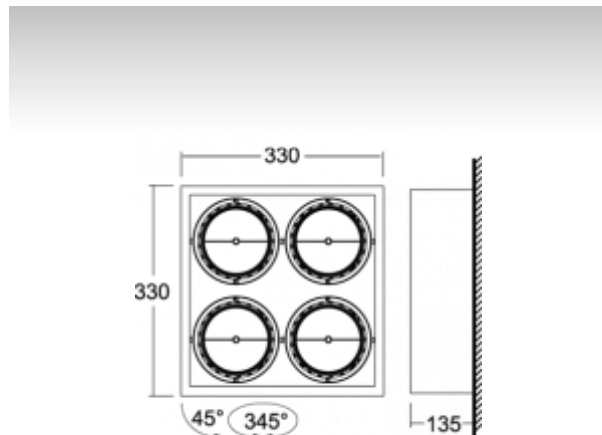

SOLDE

21-200N-4050R, W Светильник накладные