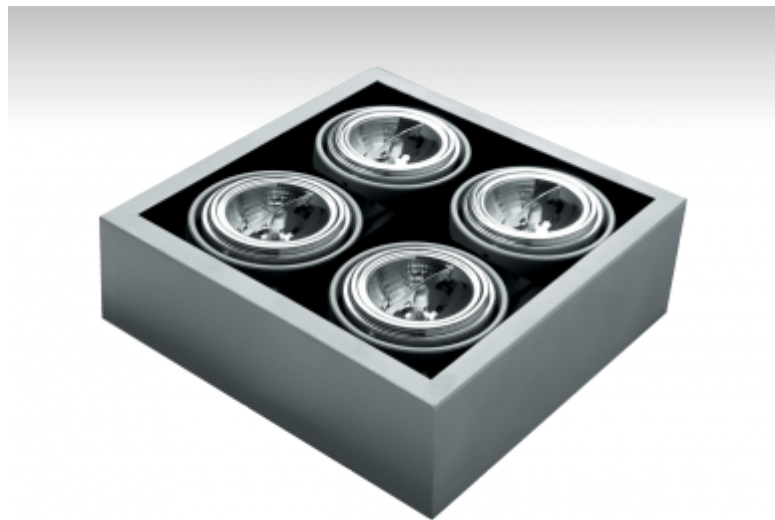

SOLDE

21-200N-4050R, W Светильник накладные

ОПИСАНИЕ СЕМЬИ СВЕТИЛЬНИКОВ

Светильники семьи SOLDE - это накладные акцентные светильники. Светильники оснащены галогенными лампами с собственной оптической системой. Таким образом, выбором источника света можно достичь различных световых сцен с широким применением. Светильники подходят для освещения торговых, культурных и представительных помещений.

ОПИСАНИЕ ПРОДУКТА

Материал светильника	листовой металл
Цвет светильника	белый цвет
Форма светильника	Квадратный светильник
Размер светильника	330mm x 330mm x 135mm
Тип монтажа	Накладные
Распределение света	Прямое освещение
Тип оптики	Светильник без оптической системы
Напряжение	230V
Тип подключения	Электронный трансформатор 230/12 В
Электрический класс	I

ТЕХНИЧЕСКОЕ ОПИСАНИЕ

Используемый источник света	QR111 4x50W max. G53
Напряжение	230V
Тип оптики	Светильник без оптической системы
Материал светильника	листовой металл

ПРОЕКТЫ

Марки

HALLA