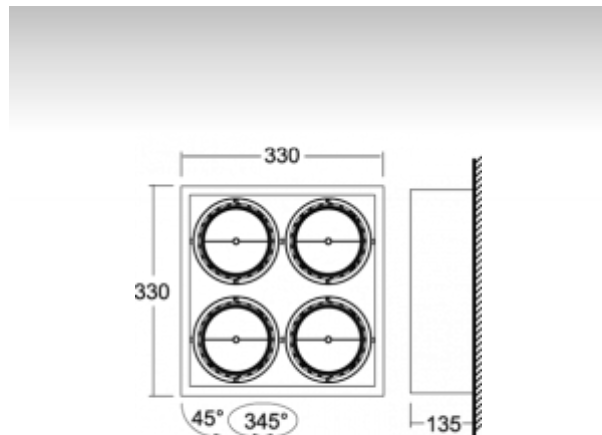

SOLDE

21-200N-4050R, S Светильник накладные