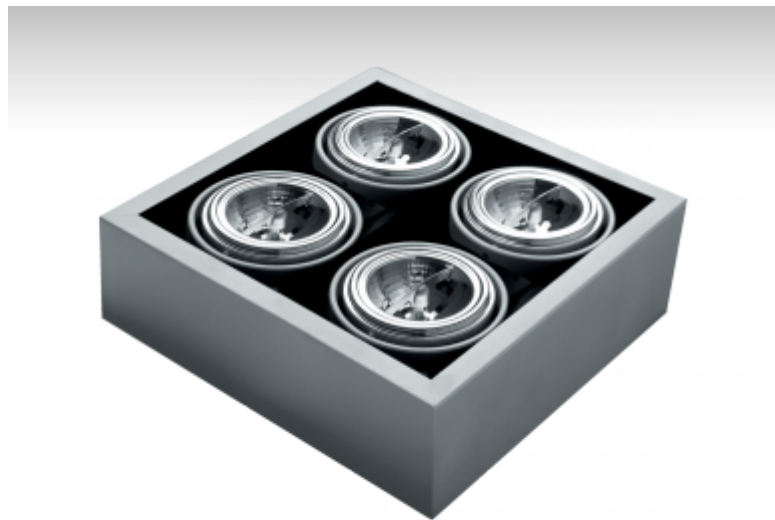

SOLDE

21-200N-4050R, S Светильник накладные

ОПИСАНИЕ СЕМЬИ СВЕТИЛЬНИКОВ

Светильники семьи SOLDE - это накладные акцентные светильники. Светильники оснащены галогенными лампами с собственной оптической системой. Таким образом, выбором источника света можно достичь различных световых сцен с широким применением. Светильники подходят для освещения торговых, культурных и представительных помещений.

ОПИСАНИЕ ПРОДУКТА

Материал светильника	листовой металл
Цвет светильника	структурированный серебрянный цвет
Форма светильника	Квадратный светильник
Размер светильника	330mm x 330mm x 135mm
Тип монтажа	Накладные
Распределение света	Прямое освещение
Тип оптики	Светильник без оптической системы
Напряжение	230V
Тип подключения	Электронный трансформатор 230/12 В
Электрический класс	I

ТЕХНИЧЕСКОЕ ОПИСАНИЕ

Используемый источник света	QR111 4x50W max. G53
Напряжение	230V
Тип оптики	Светильник без оптической системы
Материал светильника	листовой металл

ПРОЕКТЫ

Марки

HALLA