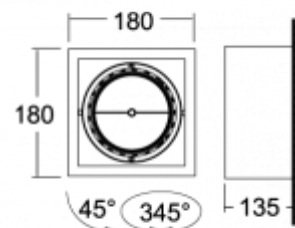

SOLDE

21-200N-1050R, W Светильник накладные