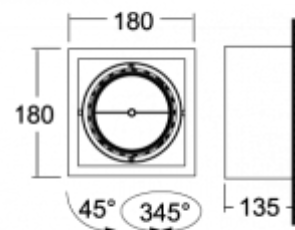

SOLDE

21-200N-1050R, S Светильник накладные