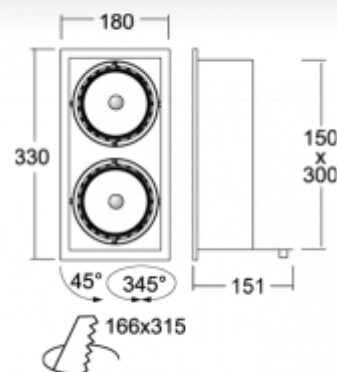

GATU

21-023S-2, W Светильник встраиваемые