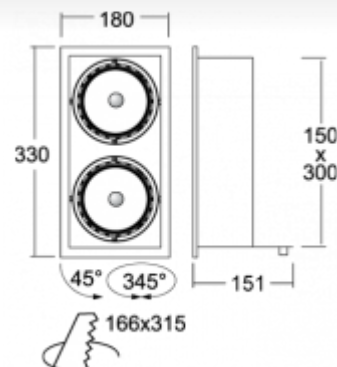

GATU

21-023S-2, S