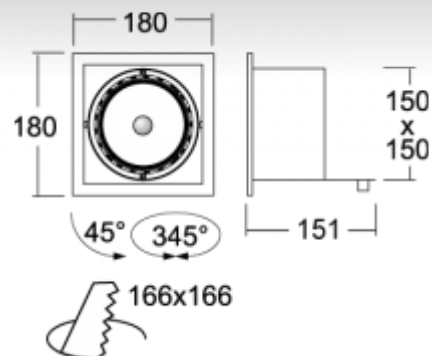

GATU

21-023S-1, W Светильник встраиваемые