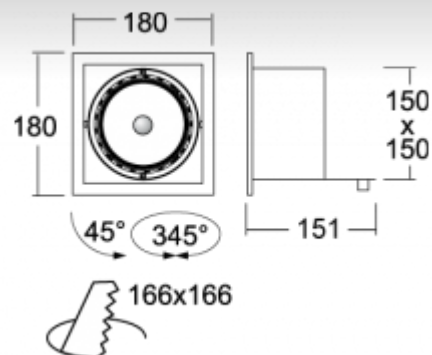

GATU

21-023S-1, S