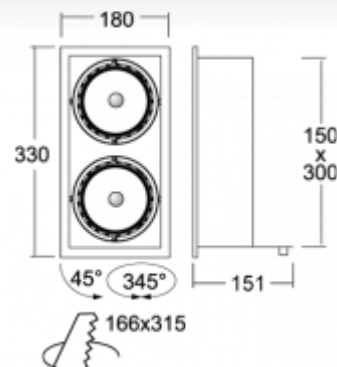

GATU

21-023F-2, S