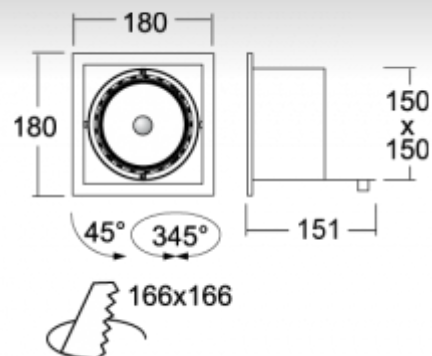

GATU

21-023F-1, W Светильник встраиваемые