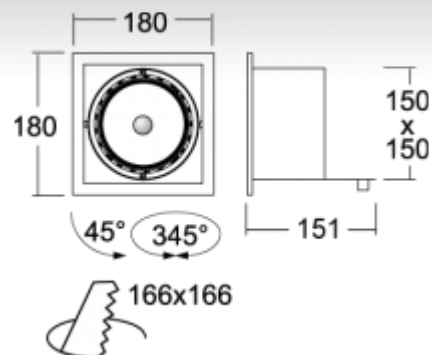

GATU

21-023F-1, S