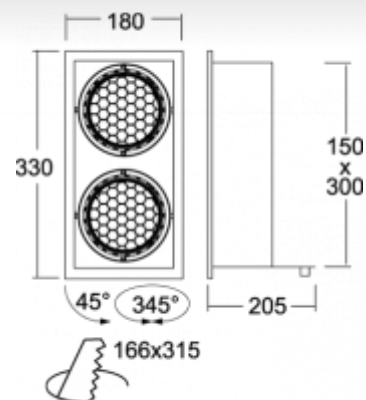

GATU

21-002N-2, W Светильник встраиваемые