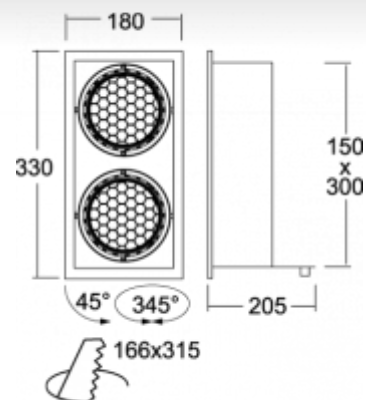

GATU

21-002N-2, S Светильник встраиваемые