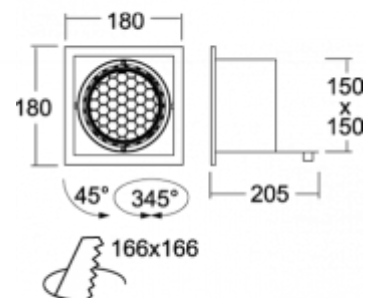

GATU

21-002N-1, W Светильник встраиваемые