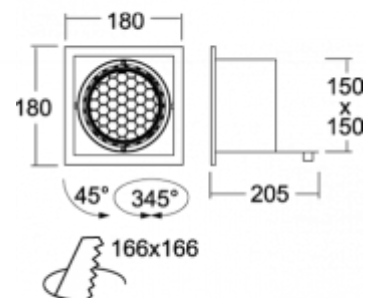

GATU

21-002N-1, S Светильник встраиваемые