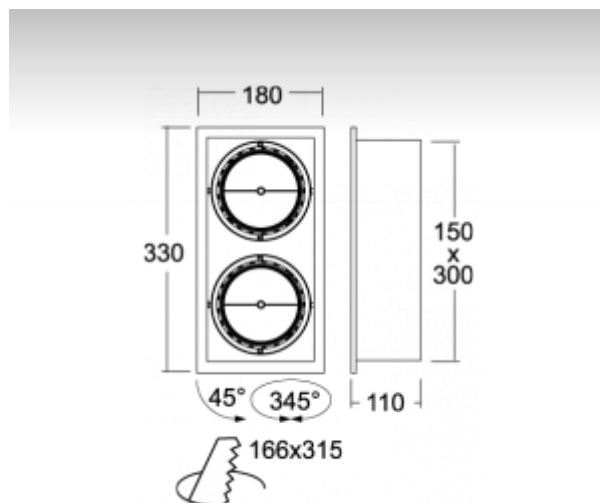

GATU

21-001S-20ABE/827, W
2x 790lm