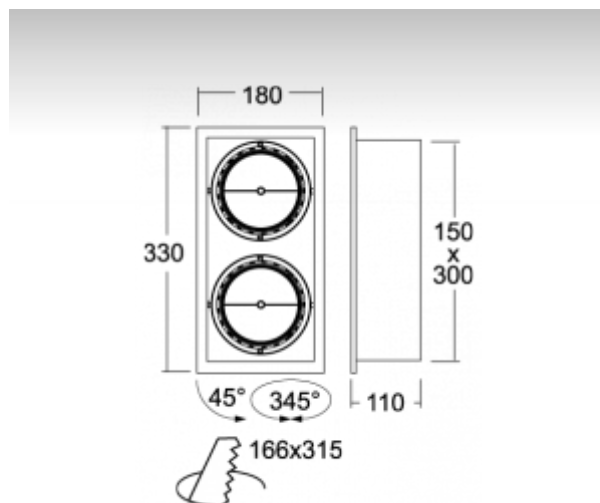

GATU

21-001S-20ABE/827, S 2x 790lm