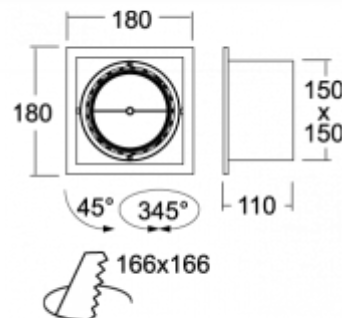

GATU

21-001S-10AAE/830, W
580lm