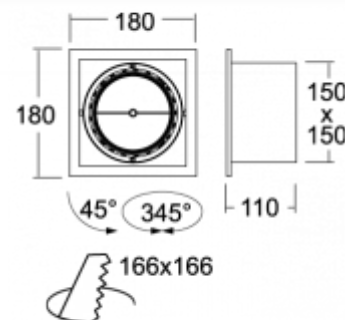

GATU

21-001S-10AAE/830, S 580lm