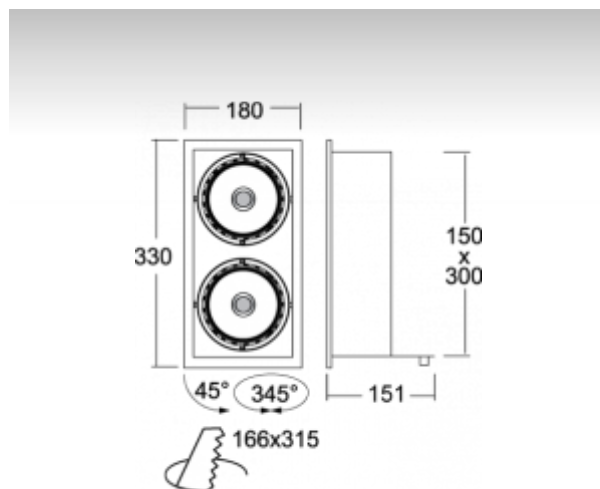

GATU

21-001N-2, W Светильник встраиваемые