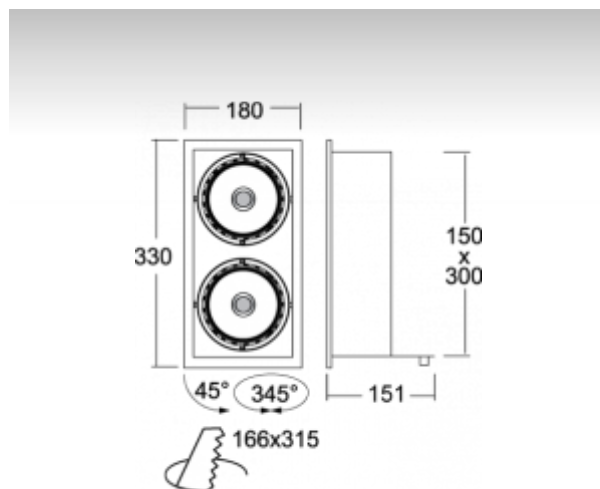

GATU

21-001N-2, S Светильник встраиваемые