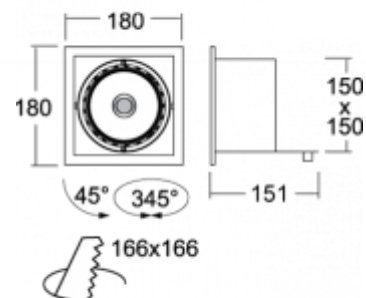

GATU

21-001N-1, W Светильник встраиваемые